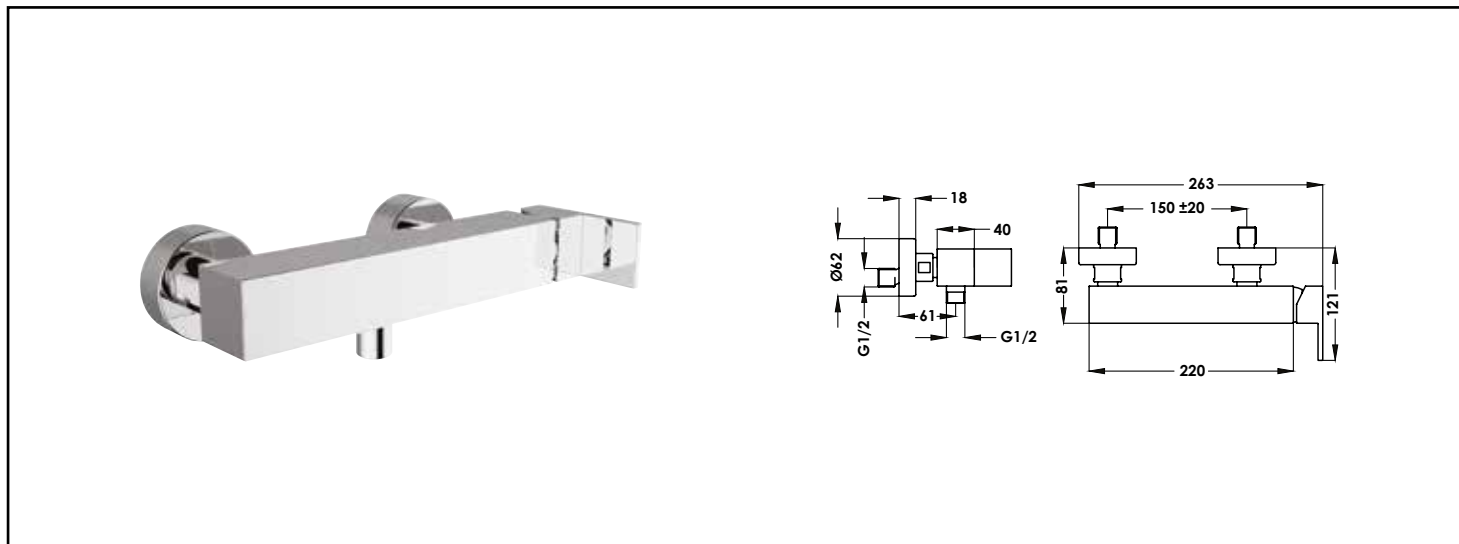

Référence : **36013**

MITIGEUR DE DOUCHE KUBICK CUADR'O – ROLF

■ UN DESIGN CONTEMPORAIN.

■ INSTALLATION RAPIDE ET FACILE.

DESCRIPTION	Chromé - Manette métal. - Cartouche Ø35 mm. - Arrivées écrous prisonniers 20/27. - Raccords muraux excentrés avec rosaces. - Filtre et clapet anti-retour sur départ douche.
CARACTÉRISTIQUES	Chromé - Manette métal. - Cartouche Ø35 mm. - Arrivées écrous prisonniers 20/27. - Raccords muraux excentrés avec rosaces. - Filtre et clapet anti-retour sur départ douche.
APPLICATIONS	Robinetterie de douche
CONDITIONS D'UTILISATION	Pression maximum : 5 bar - Pression d'utilisation : 3 bar - Température maximum de l'eau : 80°C (176°F) - produit Conforme aux réglementations en vigueur
COMPATIBILITÉ	S'installe sur tous les raccordements muraux avec un entraxe de 150 mm ± 20 mm
PRÉCAUTION D'EMPLOI	Livré avec des raccords excentrés 15/21 - 20/27 et des rosaces chromées.
SPECIFICATIONS D'INSTALLATION	Permet l'équipement sanitaire des salles de bains et cuisine. Garantie 10 ans contre tout vice de fabrication y compris pour les cartouches - Cf conditions générales de vente
PRESCRIPTION DE POSE	Avant le montage nettoyer la tuyauterie pour éliminer toute impureté
PRESCRIPTION D'ENTRETIEN	Nettoyage à l'eau savonneuse avec un chiffon doux et bien sécher - Ne pas utiliser de produits nocifs, abrasifs ou chlorés